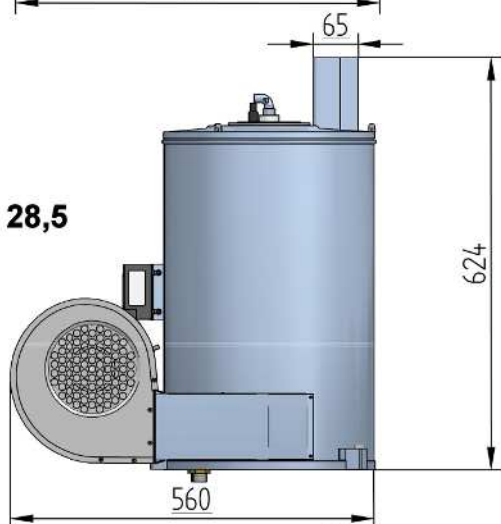

T3000-1
Tubo \varnothing 3/8" l. 21 mt

T3000-2
Tubo \varnothing 3/8" l. 28,5

T3000-3
Tubo \varnothing 3/8" l. 38 mt

T3000-4
Tubo \varnothing 1/2" l. 37 mt

*** Diametro indicativo per
posizionare le staffe di fissaggio ***