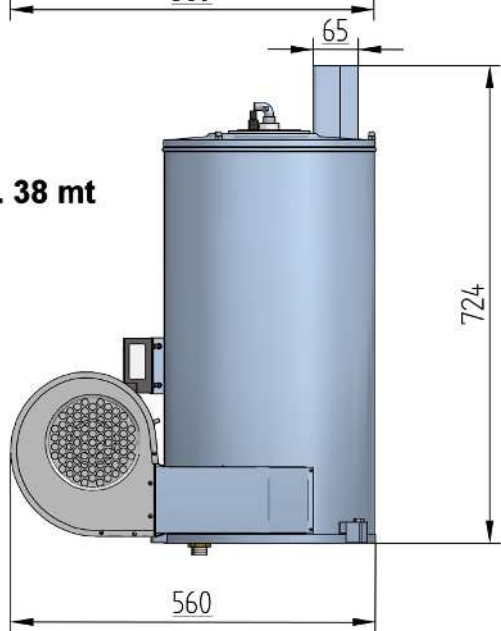

T3000-1
Tubo \varnothing 3/8" l. 21 mt

T3000-2
Tubo \varnothing 3/8" l. 28,5

T3000-3
Tubo \varnothing 3/8" l. 38 mt

T3000-4
Tubo \varnothing 1/2" l. 37 mt

*** Diametro indicativo per
posizionare le staffe di fissaggio ***