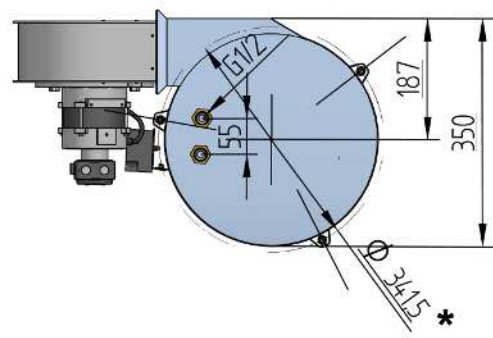

T3000-1
Tubo \varnothing 3/8" l. 21 mt

T3000-2
Tubo \varnothing 3/8" l. 28,5

T3000-3
Tubo \varnothing 3/8" l. 38 mt

T3000-4
Tubo \varnothing 1/2" l. 37 mt

*** Diametro indicativo per
posizionare le staffe di fissaggio ***