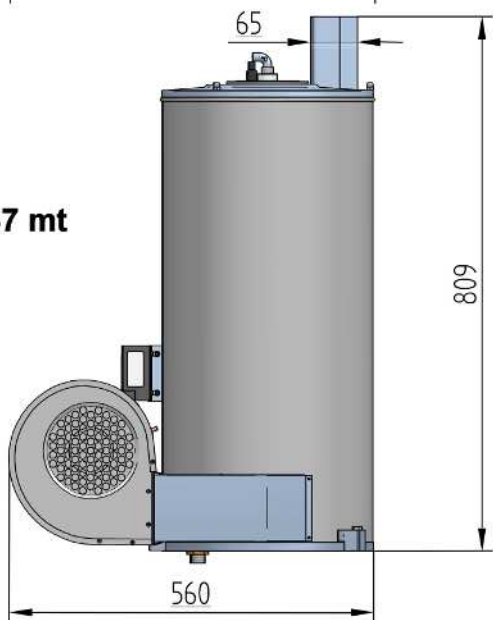

T3000-1
Tubo \varnothing 3/8" l. 21 mt

T3000-2
Tubo \varnothing 3/8" l. 28,5

T3000-3
Tubo \varnothing 3/8" l. 38 mt

T3000-4
Tubo \varnothing 1/2" l. 37 mt

*** Diametro indicativo per
posizionare le staffe di fissaggio ***