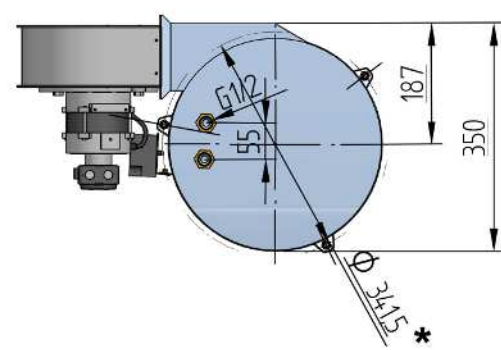

T3000-1
Tubo \varnothing 3/8" l. 21 mt

T3000-2
Tubo \varnothing 3/8" l. 28,5

T3000-3
Tubo \varnothing 3/8" l. 38 mt

T3000-4
Tubo \varnothing 1/2" l. 37 mt

*** Diametro indicativo per
posizionare le staffe di fissaggio ***