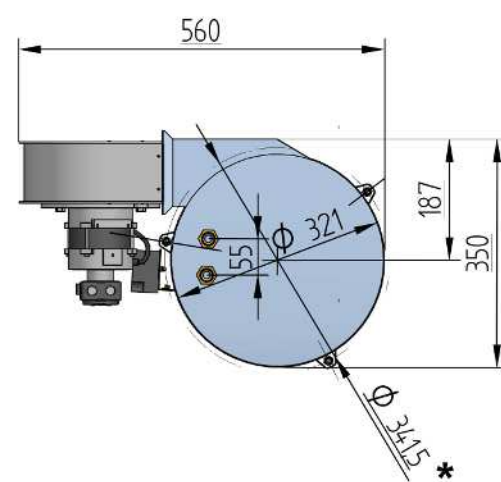

T3000-1
Tubo \varnothing 3/8" l. 21 mt

T3000-2
Tubo \varnothing 3/8" l. 28,5

T3000-3
Tubo \varnothing 3/8" l. 38 mt

T3000-4
Tubo \varnothing 1/2" l. 37 mt

*** Diametro indicativo per
posizionare le staffe di fissaggio ***