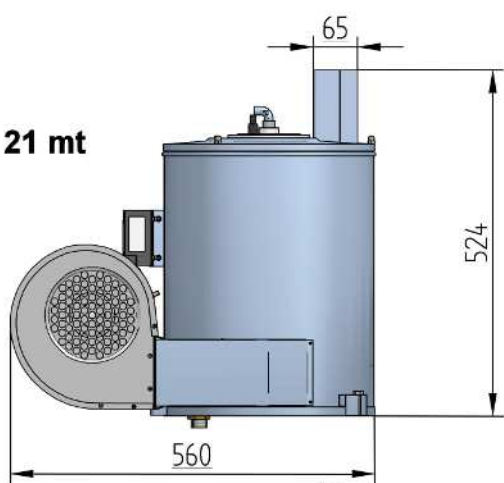

T3000-1
Tubo \varnothing 3/8" l. 21 mt

T3000-2
Tubo \varnothing 3/8" l. 28,5

T3000-3
Tubo \varnothing 3/8" l. 38 mt

T3000-4
Tubo \varnothing 1/2" l. 37 mt

*** Diametro indicativo per
posizionare le staffe di fissaggio ***