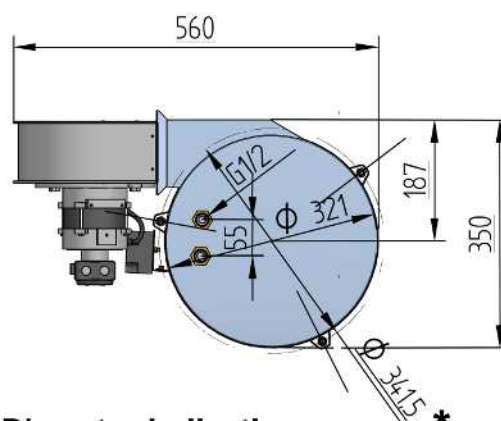

T3000-1
Tubo \varnothing 3/8" l. 21 mt

T3000-2
Tubo \varnothing 3/8" l. 28,5

T3000-3
Tubo \varnothing 3/8" l. 38 mt

T3000-4
Tubo \varnothing 1/2" l. 37 mt

*** Diametro indicativo per
posizionare le staffe di fissaggio ***